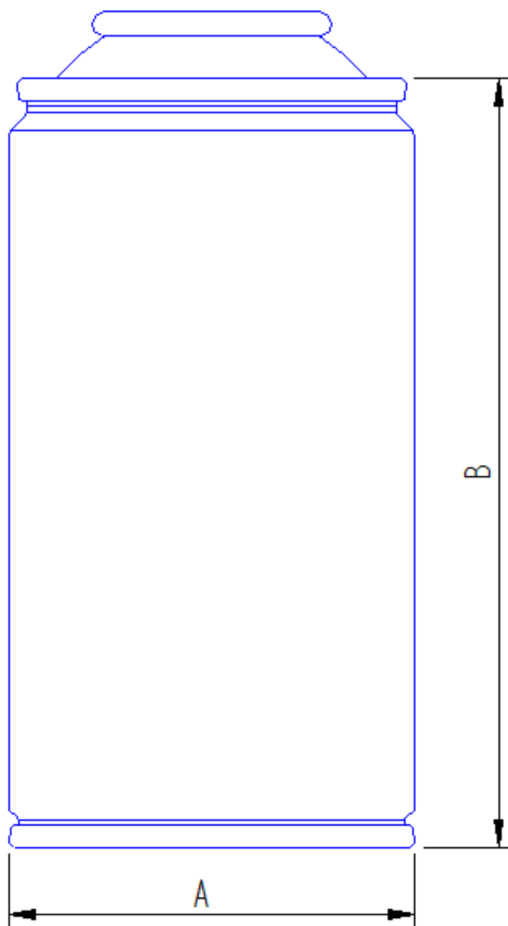

LATA DE AEROSSOL Ø52

Dimensões (mm)		
Diâmetro (a)	altura (b)	Capacidade Vol. (ml)
52	095	200,0
52	112	227,5
52	137	281,0
52	166	340,5
52	190	400,0
52	206	457,5

LATA DE AEROSSOL Ø57

Dimensões (mm)		
Dímetro (a)	Altura (b)	Capacidade Vol. (ml)
57	137	335,0
57	166	410,0
57	193	490,0
57	206	510,0
57	238	590,0

LATA DE AEROSSOL Ø65

Dimensões (mm)		
Diâmetro (a)	Altura (b)	Capacidade Vol. (ml)
65	100	330,0
65	125	405,0
65	158	512,0
65	189	618,0