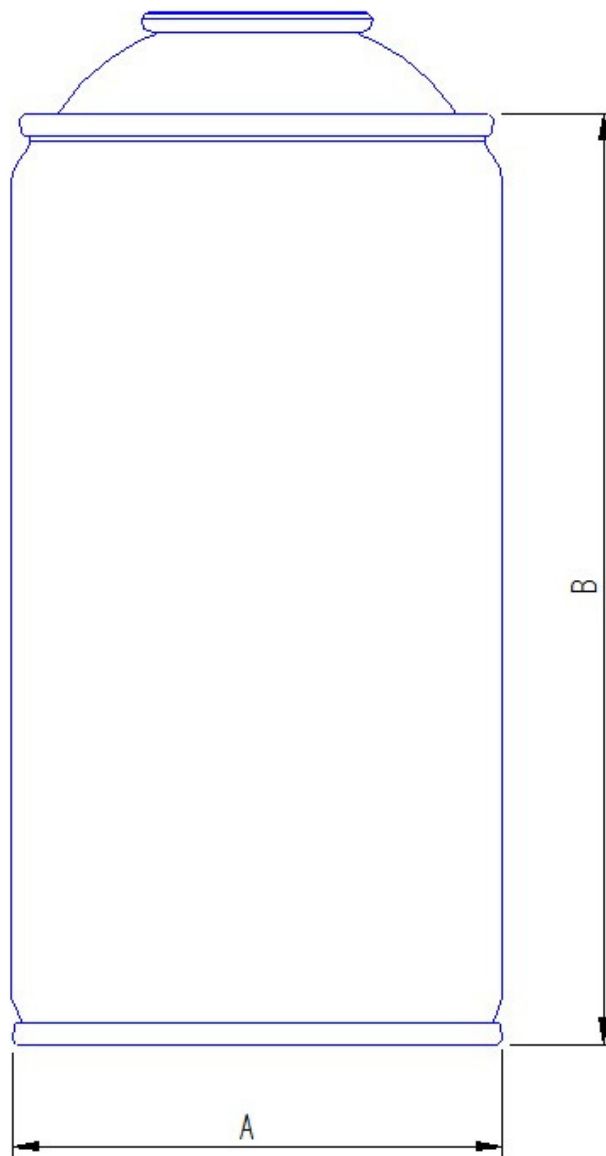

LATA DE AEROSSOL Ø52

Dimensões (mm)		
Diâmetro (a)	altura (b)	Capacidade Vol. (ml)
52	095	200,0
52	112	227,5
52	137	281,0
52	166	340,5
52	190	400,0
52	206	457,5

LATA DE AEROSSOL Ø57

Dimensões (mm)		
Dímetro (a)	Altura (b)	Capacidade Vol. (ml)
57	137	335,0
57	166	410,0
57	193	490,0
57	206	510,0
57	238	590,0

LATA DE AEROSSOL Ø65

Dimensões (mm)		
Diâmetro (a)	Altura (b)	Capacidade Vol. (ml)
65	100	330,0
65	125	405,0
65	158	512,0
65	189	618,0