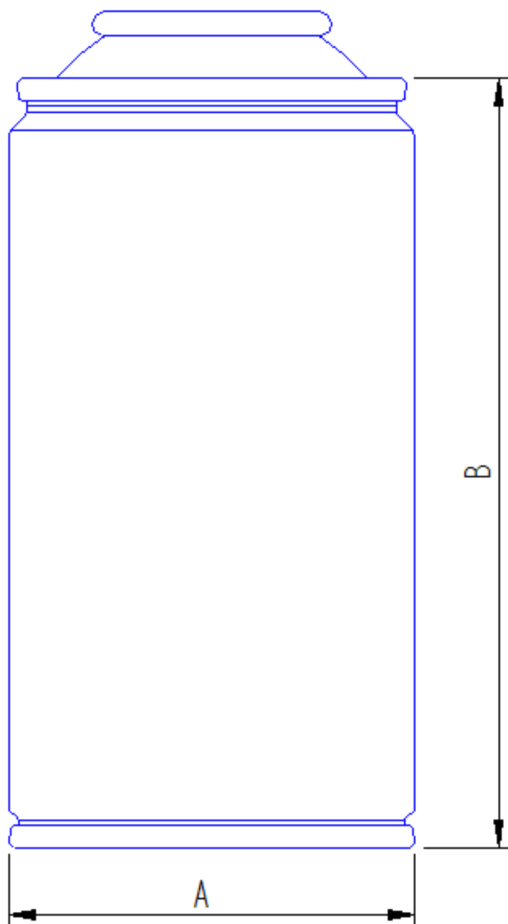

LATA DE AEROSSOL Ø52

Dimensões (mm)		
Diâmetro (a)	altura (b)	Capacidade Vol. (ml)
52	095	200,0
52	112	227,5
52	137	281,0
52	166	340,5
52	190	400,0
52	206	457,5

LATA DE AEROSSOL Ø57

Dimensões (mm)		
Dímetro (a)	Altura (b)	Capacidade Vol. (ml)
57	137	335,0
57	166	410,0
57	193	490,0
57	206	510,0
57	238	590,0

LATA DE AEROSSOL Ø65

Dimensões (mm)		
Diâmetro (a)	Altura (b)	Capacidade Vol. (ml)
65	100	330,0
65	125	405,0
65	158	512,0
65	189	618,0